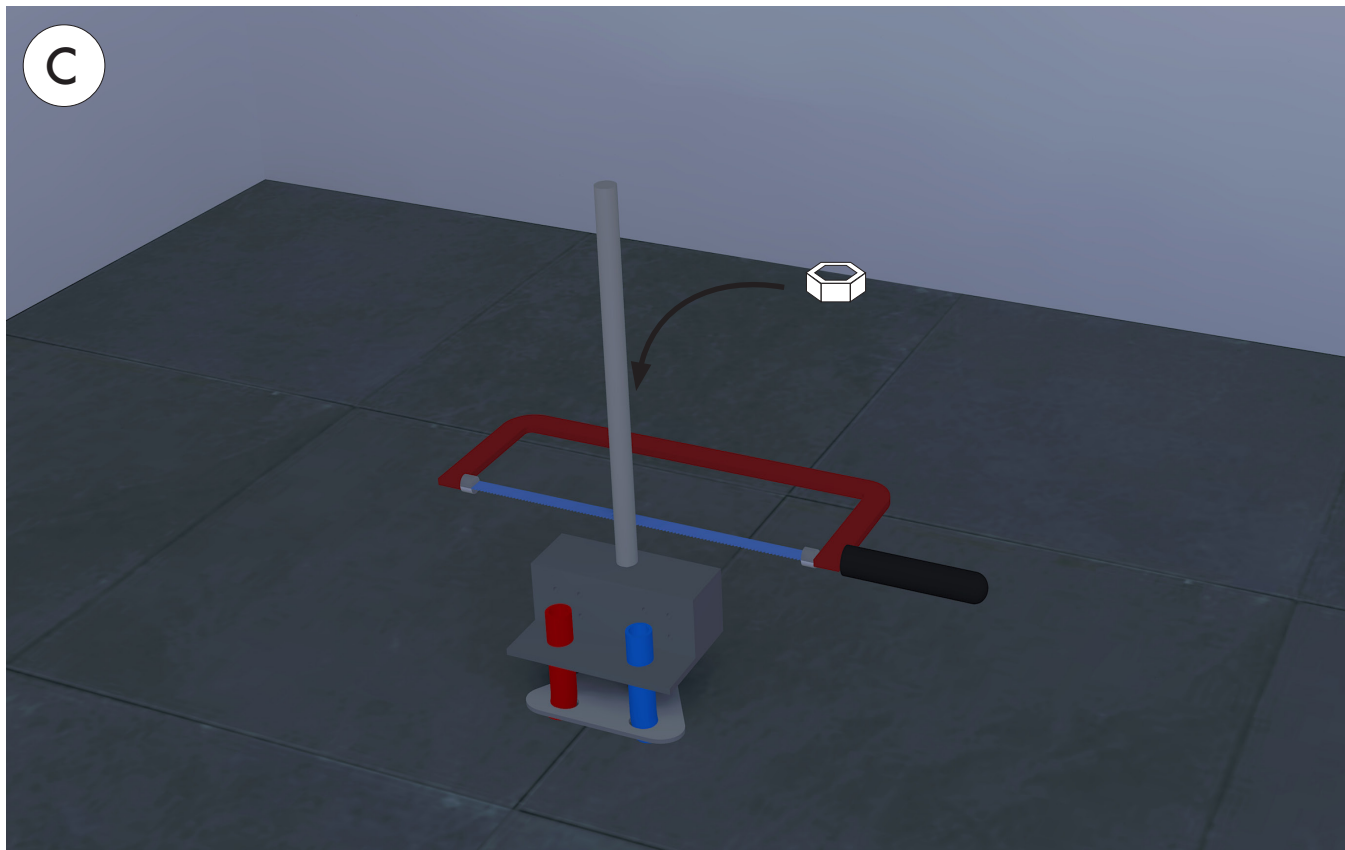

**T Tower design Andrea Crosetta**

Acqua calda / hot water / eau chaude / warm Wasser / agua caliente

zanca sottotraccia da posizionare a pavimento  
Metallic bar to be positioned on the floor  
barre métallique à positionner sur le sol

dima per la corretta posizione dei tubi dell'acqua calda  
Template for a correct position of hot water pipes  
Gabarit pour positionner correctement les tuyaux de l'eau chaude

blocchetto per il fissaggio del radiatore  
Anchorage bracket to fix of the radiator  
Support d'ancrage pour la fixation du radiateur

**T Tower design Andrea Crosetta**

Acqua calda / hot water / eau chaude / warm Wasser / agua caliente

### T Tower design **Andrea Crosetta**

Acqua calda / hot water / eau chaude / warm Wasser / agua caliente

**T Tower design Andrea Crosetta**

Acqua calda / hot water / eau chaude / warm Wasser / agua caliente