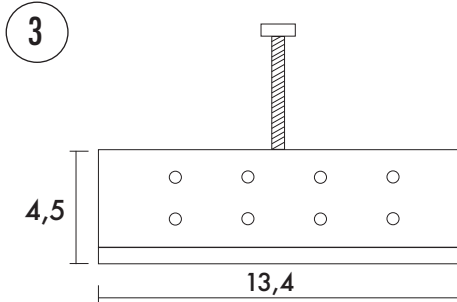

**T Tower design Andrea Crosetta**

Acqua calda / hot water / eau chaude / warm Wasser / agua caliente

zanca sottotraccia da posizionare a pavimento  
Metallic bar to be positioned on the floor  
barre métallique à positionner sur le sol

dima per la corretta posizione dei tubi dell'acqua calda  
Template for a correct position of hot water pipes  
Gabarit pour positionner correctement les tuyaux de l'eau chaude

blocchetto per il fissaggio del radiatore  
Anchorage bracket to fix of the radiator  
Support d'ancrage pour la fixation du radiateur