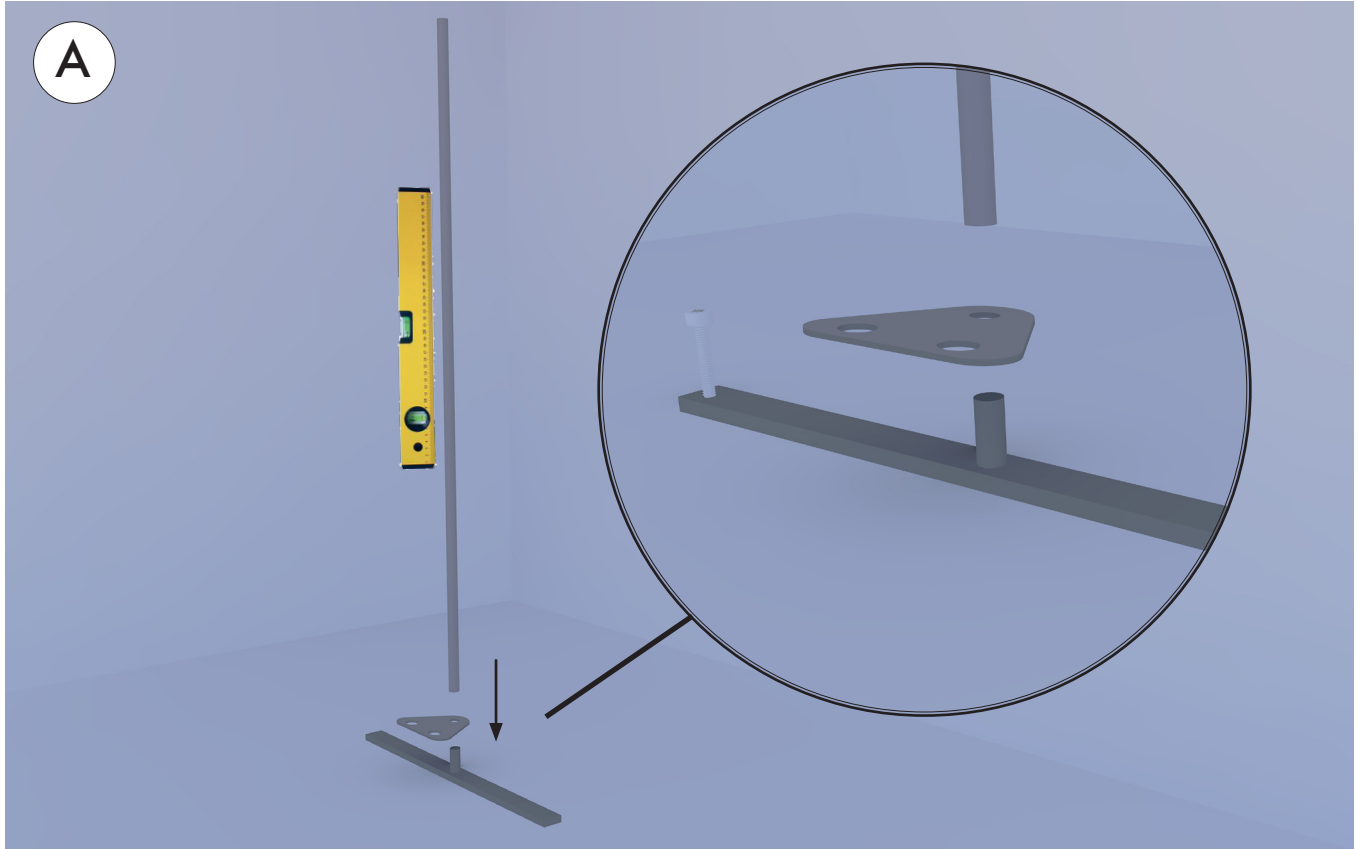

T Tower design Andrea Crosetta

Acqua calda / hot water / eau chaude / warm Wasser / agua caliente