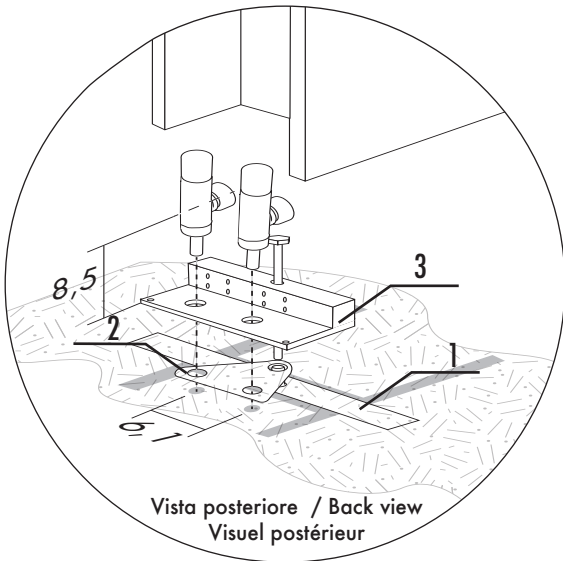

**T Tower design Andrea Crosetta**

Acqua calda / hot water / eau chaude / warm Wasser / agua caliente

zanca sottotraccia da posizionare a pavimento  
Metallic bar to be positioned on the floor  
barre métallique à positionner sur le sol

dima per la corretta posizione dei tubi dell'acqua calda  
Template for a correct position of hot water pipes  
Gabarit pour positionner correctement les tuyaux de l'eau chaude

blocchetto per il fissaggio del radiatore  
Anchorage bracket to fix of the radiator  
Support d'ancrage pour la fixation du radiateur