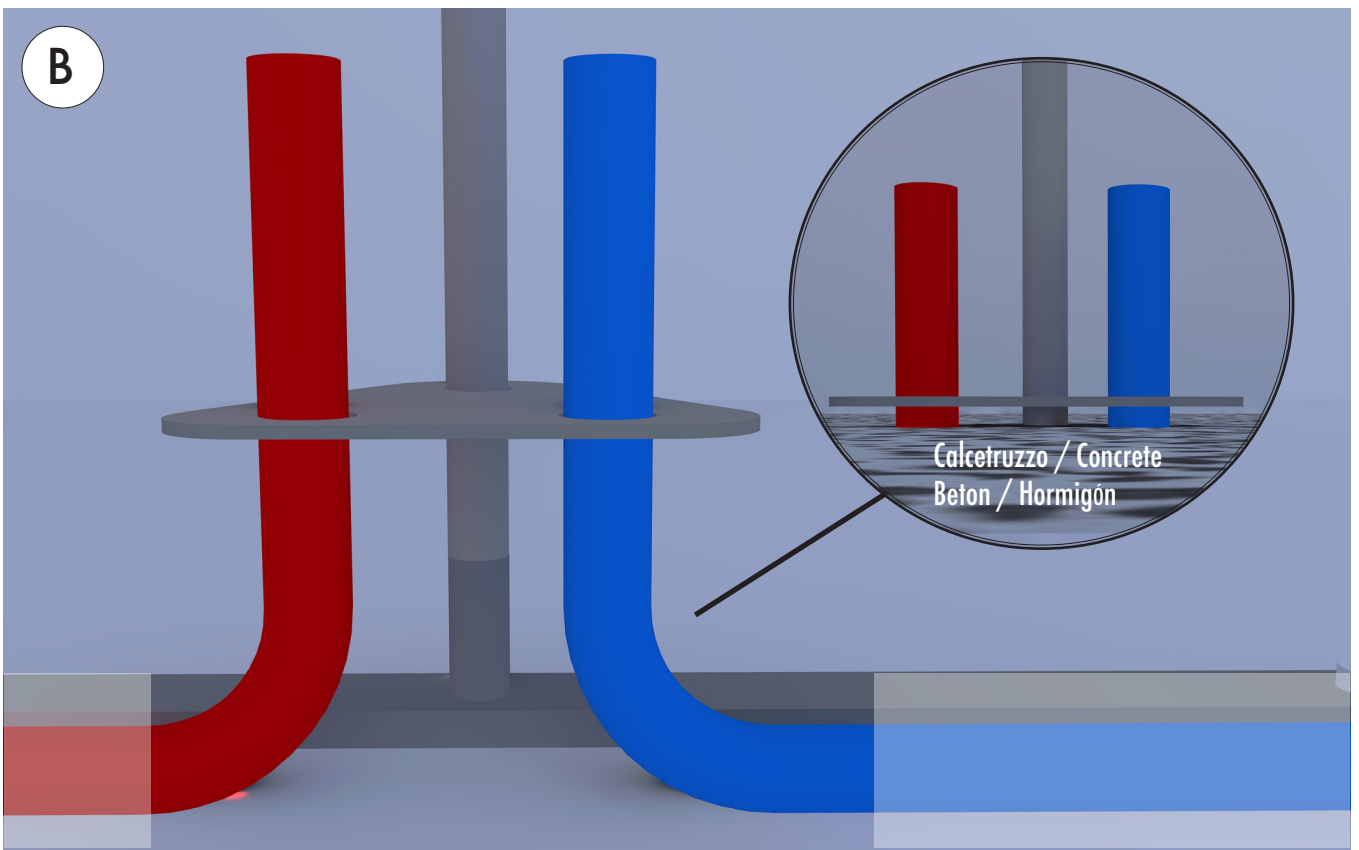

**T Tower design Andrea Crosetta**

Acqua calda / hot water / eau chaude / warm Wasser / agua caliente

zanca sottotraccia da posizionare a pavimento  
Metallic bar to be positioned on the floor  
barre métallique à positionner sur le sol

dima per la corretta posizione dei tubi dell'acqua calda  
Template for a correct position of hot water pipes  
Gabarit pour positionner correctement les tuyaux de l'eau chaude

blocchetto per il fissaggio del radiatore  
Anchorage bracket to fix of the radiator  
Support d'ancrage pour la fixation du radiateur

**T Tower design Andrea Crosetta**

Acqua calda / hot water / eau chaude / warm Wasser / agua caliente

### T Tower design **Andrea Crosetta**

Acqua calda / hot water / eau chaude / warm Wasser / agua caliente

**T Tower design Andrea Crosetta**

Acqua calda / hot water / eau chaude / warm Wasser / agua caliente