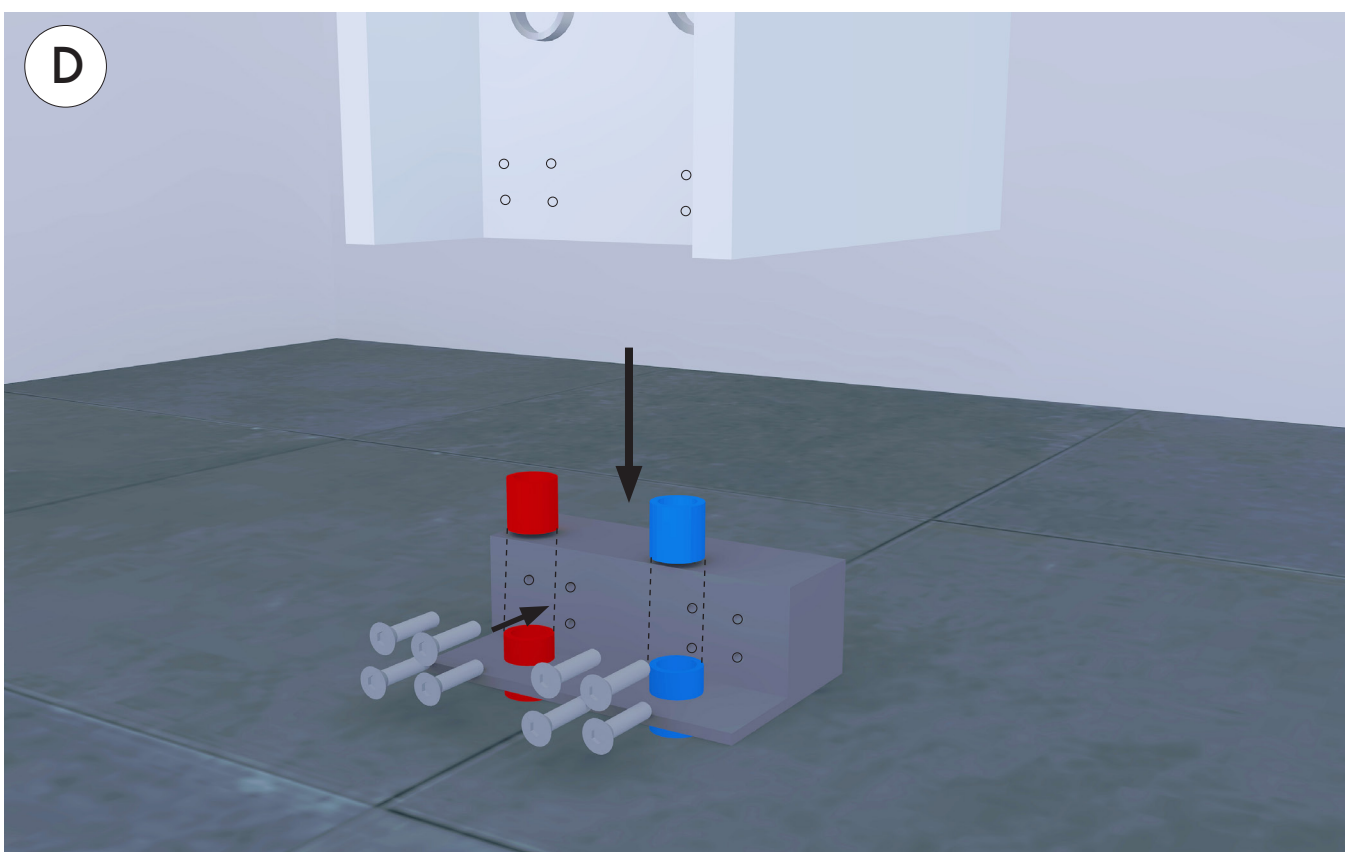

T Tower design **Andrea Crosetta**

Acqua calda / hot water / eau chaude / warm Wasser / agua caliente